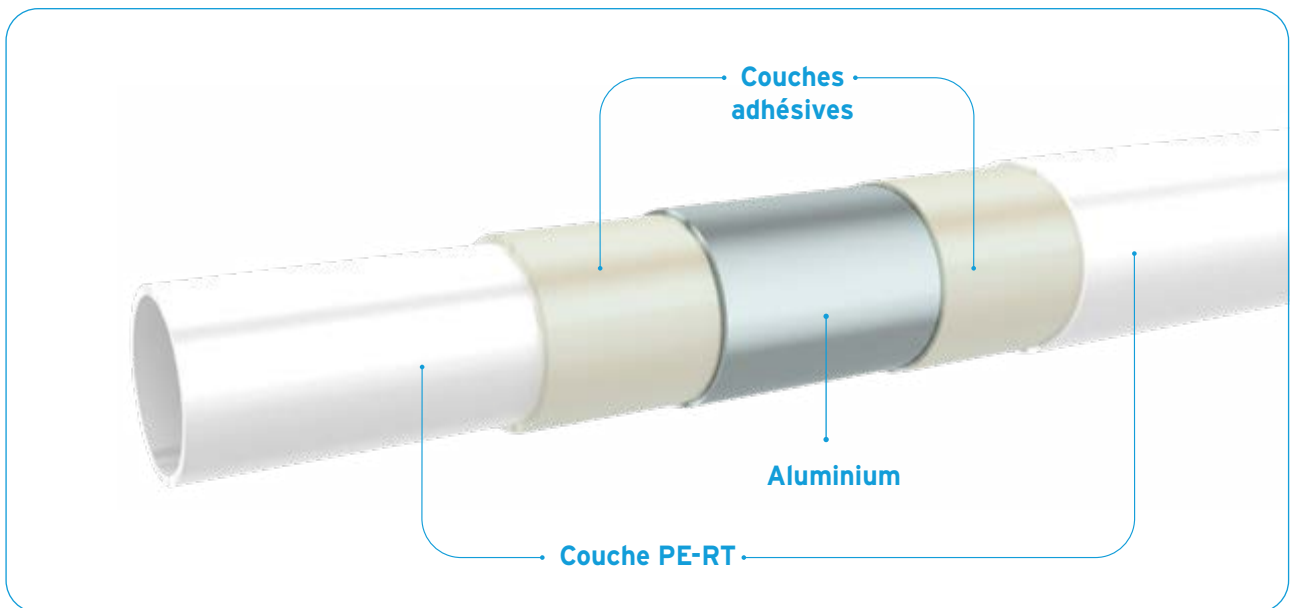

elydan

Pour les chantiers de rénovation comme
de construction neuve, pensez
au système multi-couche

izec

Facile

- Gain de temps sur chantier
- Sertissage rapide et sécurisé
- Cintrage manuel des tubes possible

Esthétique

- Tube aspect blanc
- Grandes longueurs linéaires
- Stabilité de forme

FACILITEZ VOS CHANTIERS AVEC LE SYSTÈME MULTICOUCHE IZÉ'O

Fiable

- Résistance aux hautes températures
- Résistance à la corrosion
- Certification NF 545 sur le système tube et raccord