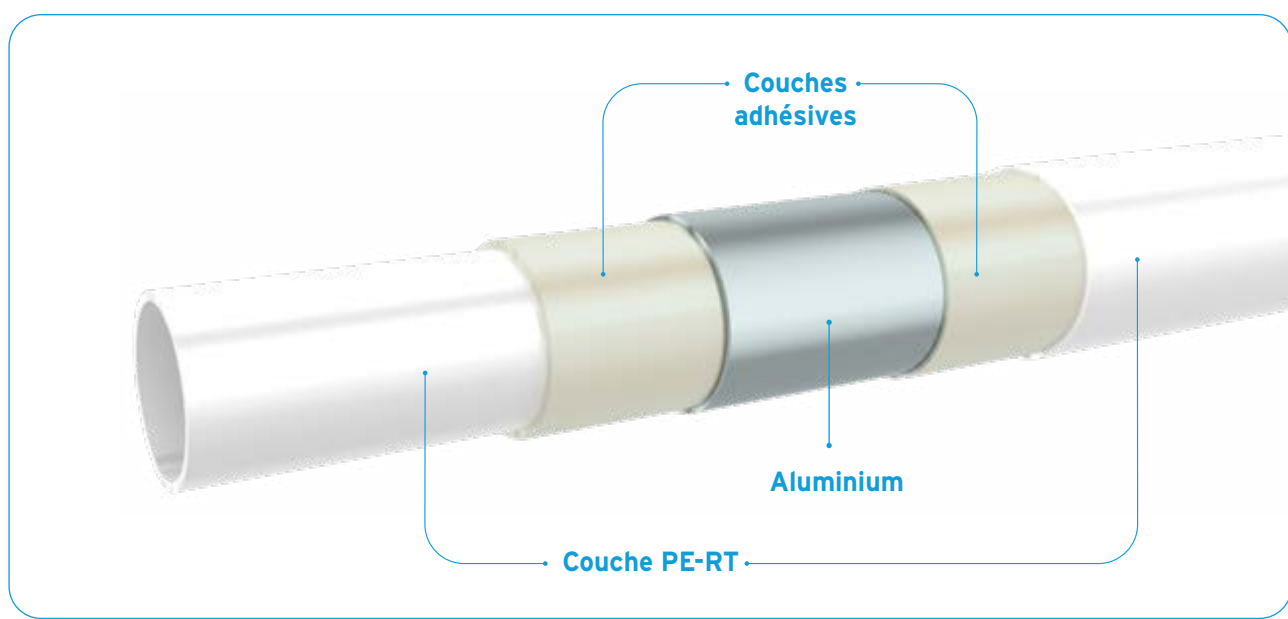

elydan

Pour les chantiers de rénovation comme
de construction neuve, pensez
au système multi-couche

izec

Facile

- Gain de temps sur chantier
- Sertissage rapide et sécurisé
- Cintrage manuel des tubes possible

Esthétique

- Tube aspect blanc
- Grandes longueurs linéaires
- Stabilité de forme

FACILITEZ VOS CHANTIERS AVEC LE SYSTÈME MULTICOUCHE IZÉ'O

Fiable

- Résistance aux hautes températures
- Résistance à la corrosion
- Certification NF 545 sur le système tube et raccord